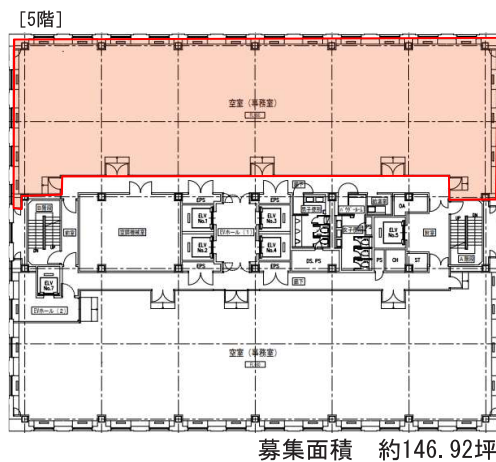

如水会ビルディング 内覧会

1月27日 (木) 10:00-17:00 受付 5 階
※予約不要

アクセス

所在地：東京都千代田区一ツ橋二丁目1番1号
竣工年月：1982年 9月
規模：地下2階地上14階建
構造：鉄骨鉄筋コンクリート造

- 東京メトロ半蔵門線 都営三田線 都営新宿線 「神保町」 駅徒歩3分 「神保町」 駅徒歩3分 「神保町」 駅徒歩3分
- 東京メトロ東西線 「竹橋」 駅徒歩4分

⚠️ 注意事項 ～新型コロナウイルス感染症への対応～