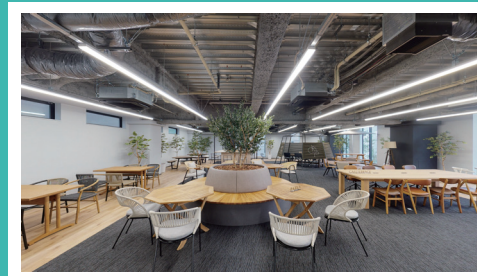

三菱地所のコンパクトオフィス

CIRCLESシリーズ

モデルルーム内覧会 @CIRCLES 二番町

3月8日(火)

AM10:00 ~ PM4:00

受付：2階(1階エントランスよりご案内いたします)

OUTLINE

所在地：東京都千代田区二番町 12-3 他(地番)

竣工：2022年1月

規模：地上12階地下1階建

構造：鉄骨造(一部SRC造)

設計・監理：株式会社IAO 竹田設計

施工：株式会社鴻池組

2階にCIRCLES(サークルズ)シリーズ全体のモデルルームを設置しました。

- ・充実のスペックやセキュリティを備えたCIRCLESオフィスを実際に体感していただけます。
- ・4パターンのスタイリングプランをご提案。各プランはCIRCLES各物件にてセットアップオプションとしてご提供が可能です。(物件によって条件は異なります)

募集階	契約面積	賃料・共益費	敷金	入居予定日
2~11階	G422.53㎡(約127.82坪)	相談	6ヶ月	即日

ご来場いただいた方に
**AMAZON ギフト券
1,000円
プレゼント!**