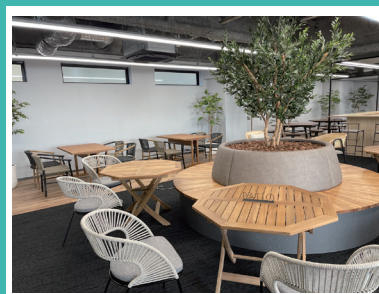

撮影日 2022年2月

⚠️ 注意事項 ~新型コロナウイルス感染症への対応~

- ①一度に大人数でのご案内はご遠慮いただいております。設定時間枠内で分散してご来場下さい。
- ②会場の混み具合によっては、入り口で入室制限させていただく可能性がございます。
- ③内覧会時は、マスクの着用をお願いいたします。
- ④入室時に、手指消毒・体温測定(非接触型)をお願いしております。
- ⑤接触を避けるため、資料はで自由にお取りいただく方式としております。
- ⑥体調不良の方はご遠慮ください。
- ⑦状況に応じて、内覧会の中止・延期の可能性がございます。