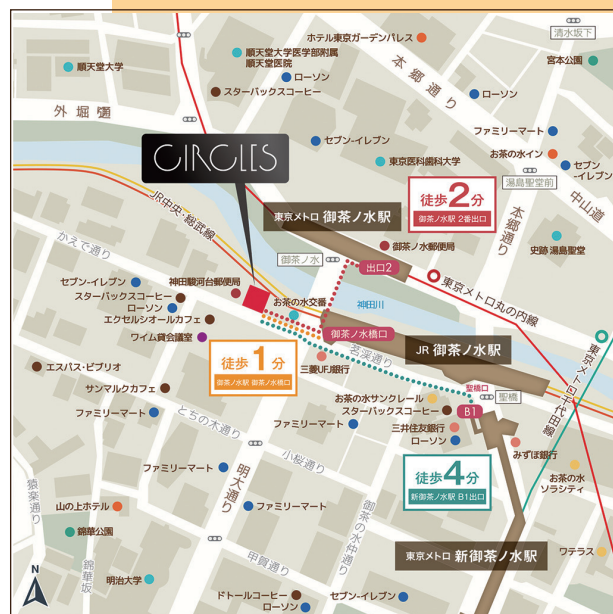

- ●JR 中央線・総武線「御茶ノ水」駅(御茶ノ水橋口) 徒歩 1 分
- ●東京メトロ丸ノ内線「御茶ノ水」駅(2 番出口) 徒歩 2 分
- ●東京メトロ千代田線「新御茶ノ水」駅(B1 出口) 徒歩 4 分

三菱地所リアルエステートサービス株式会社

国土交通大臣免許 (14) 第1512号

(一社) 不動産協会会員、(一社) 不動産流通経営協会会員、(公社) 首都圏不動産公正取引協議会加盟

東京都千代田区大手町1-9-2 大手町フィナンシャルシティ グランキューブ11階

☎ 03-3510-8095 FAX 03-3510-8098

ビル運営部 LM 室 担当：青柳(080-8763-6586)・富田(080-2192-4810)

取引形態：貸主代