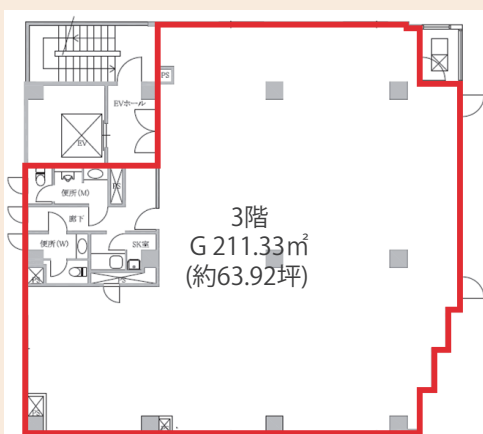

2014年4月撮影

3階
G 211.33㎡
(約63.92坪)

- OUTLINE -

物件名：えびすアシスト

所在：東京都渋谷区恵比寿 1-21-10

竣工：1991年4月

規模：地上8階、塔屋1階建

構造：鉄骨・鉄筋コンクリート造

- FLOOR -

FR3ヶ月キャンペーン実施中

募集階	契約面積	賃料	共益費	敷金	入居可能日
3階	G 211.33㎡(約63.92坪)	相談	3,800円/坪	12ヶ月	即日

■更新料、礼金、償却費：無 ■契約形態・期間：普通賃貸借契約(2年)

地図使用承認 (C) マップル第 4-035号 転載を禁ずる

- ACCESS -

JR山手線「恵比寿」駅(東口)徒歩6分

東京メトロ日比谷線「恵比寿」駅(1番出口)徒歩9分