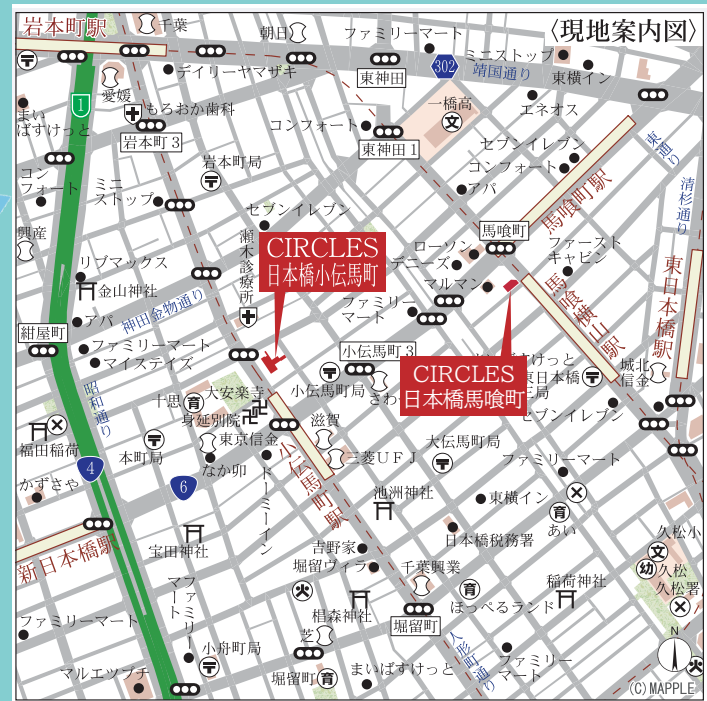

# CIRCLES日本橋小伝馬町 & CIRCLES日本橋馬喰町

# 同時開催内覧会 ※ご予約不要。

開催日時

5月12日(火)10:00 ~ 16:00

受付

CIRCLES 日本橋小伝馬町 3階  
CIRCLES 日本橋馬喰町 7階

## CIRCLES 日本橋小伝馬町

- 所在地：中央区日本橋小伝馬町8-12
  - 竣工年月：2026年4月30日(予定)
  - 規模：地上8階建
  - 構造：鉄骨造
- ACCESS
- 東京メトロ日比谷線「小伝馬町」駅(出口1) 徒歩1分
  - JR総武線快速「馬喰町」駅(出口2) 徒歩5分
  - 都営新宿線「馬喰横山」駅(A1出口) 徒歩7分
  - 都営浅草線「東日本橋」駅(A1出口) 徒歩7分

## CIRCLES 日本橋馬喰町

- 所在地：中央区日本橋馬喰町1-5-12
  - 竣工年月：2019年12月
  - 規模：地上11階建
  - 構造：鉄骨造
- ACCESS
- JR総武線快速「馬喰町」駅(1番出口) 徒歩1分
  - 都営新宿線「馬喰横山」駅(A1出口) 徒歩2分
  - 都営浅草線「東日本橋」駅(A1出口) 徒歩2分
  - 東京メトロ日比谷線「小伝馬町」駅(1番出口) 徒歩6分