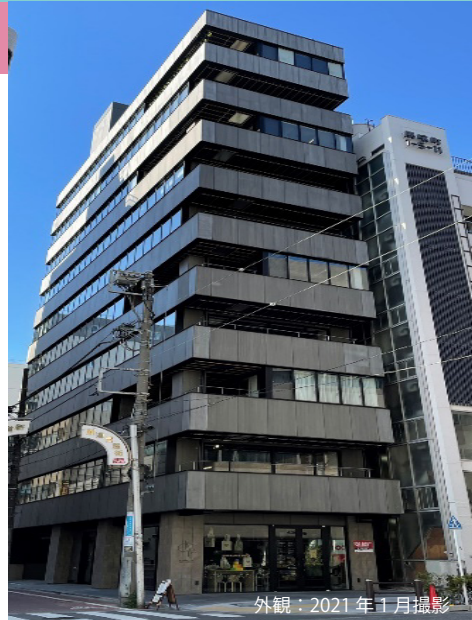

# CIRCLES日本橋小伝馬町 & CIRCLES日本橋馬喰町

# 同時開催内覧会 ※ご予約不要。

開催日時

5月12日(火)10:00 ~ 16:00

受付

CIRCLES 日本橋小伝馬町 3階  
CIRCLES 日本橋馬喰町 7階

## CIRCLES 日本橋小伝馬町

- 所在地：中央区日本橋小伝馬町8-12
  - 竣工年月：2026年4月30日(予定)
  - 規模：地上8階建
  - 構造：鉄骨造
- ACCESS
- 東京メトロ日比谷線「小伝馬町」駅(出口1) 徒歩1分
  - JR総武線快速「馬喰町」駅(出口2) 徒歩5分
  - 都営新宿線「馬喰横山」駅(A1出口) 徒歩7分
  - 都営浅草線「東日本橋」駅(A1出口) 徒歩7分

## CIRCLES 日本橋馬喰町

- 所在地：中央区日本橋馬喰町1-5-12
  - 竣工年月：2019年12月
  - 規模：地上11階建
  - 構造：鉄骨造
- ACCESS
- JR総武線快速「馬喰町」駅(1番出口) 徒歩1分
  - 都営新宿線「馬喰横山」駅(A1出口) 徒歩2分
  - 都営浅草線「東日本橋」駅(A1出口) 徒歩2分
  - 東京メトロ日比谷線「小伝馬町」駅(1番出口) 徒歩6分